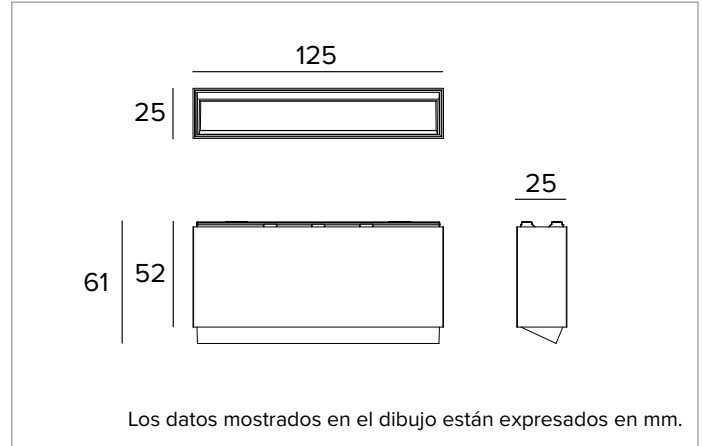

## 2T0115DD | OZ Módulo luminoso - Wall Washer

Módulos luminosos de Led Wall Washer magnéticos, alimentados a bajísima tensión

	2700K	H(m)	D1(m)	D2(m)	E <sub>max</sub> (lx)		
	Ra90	35°	77°				
	Fixture Power	8W	1	0.67	1.65	350	
	Source Flux	621lm	2	1.34	3.30	88	
	Fixture Flux	399lm	3	2.00	4.95	39	
	Efficacy	48lm/W	4	2.67	6.60	22	
TS1842	I <sub>max</sub> =610cd/klm	I <sub>max</sub>	379cd	5	3.34	8.24	14

### CARACTERÍSTICAS MECÁNICAS

Cuerpo de aluminio fundido a presión barnizado en blanco. Dimensiones 125x25mm.

**Color y acabado:** Blanco yeso

**Dimensiones:** 25x125mm

**Peso:** 0,24Kg

**Versión:** DIGITAL DIMMING